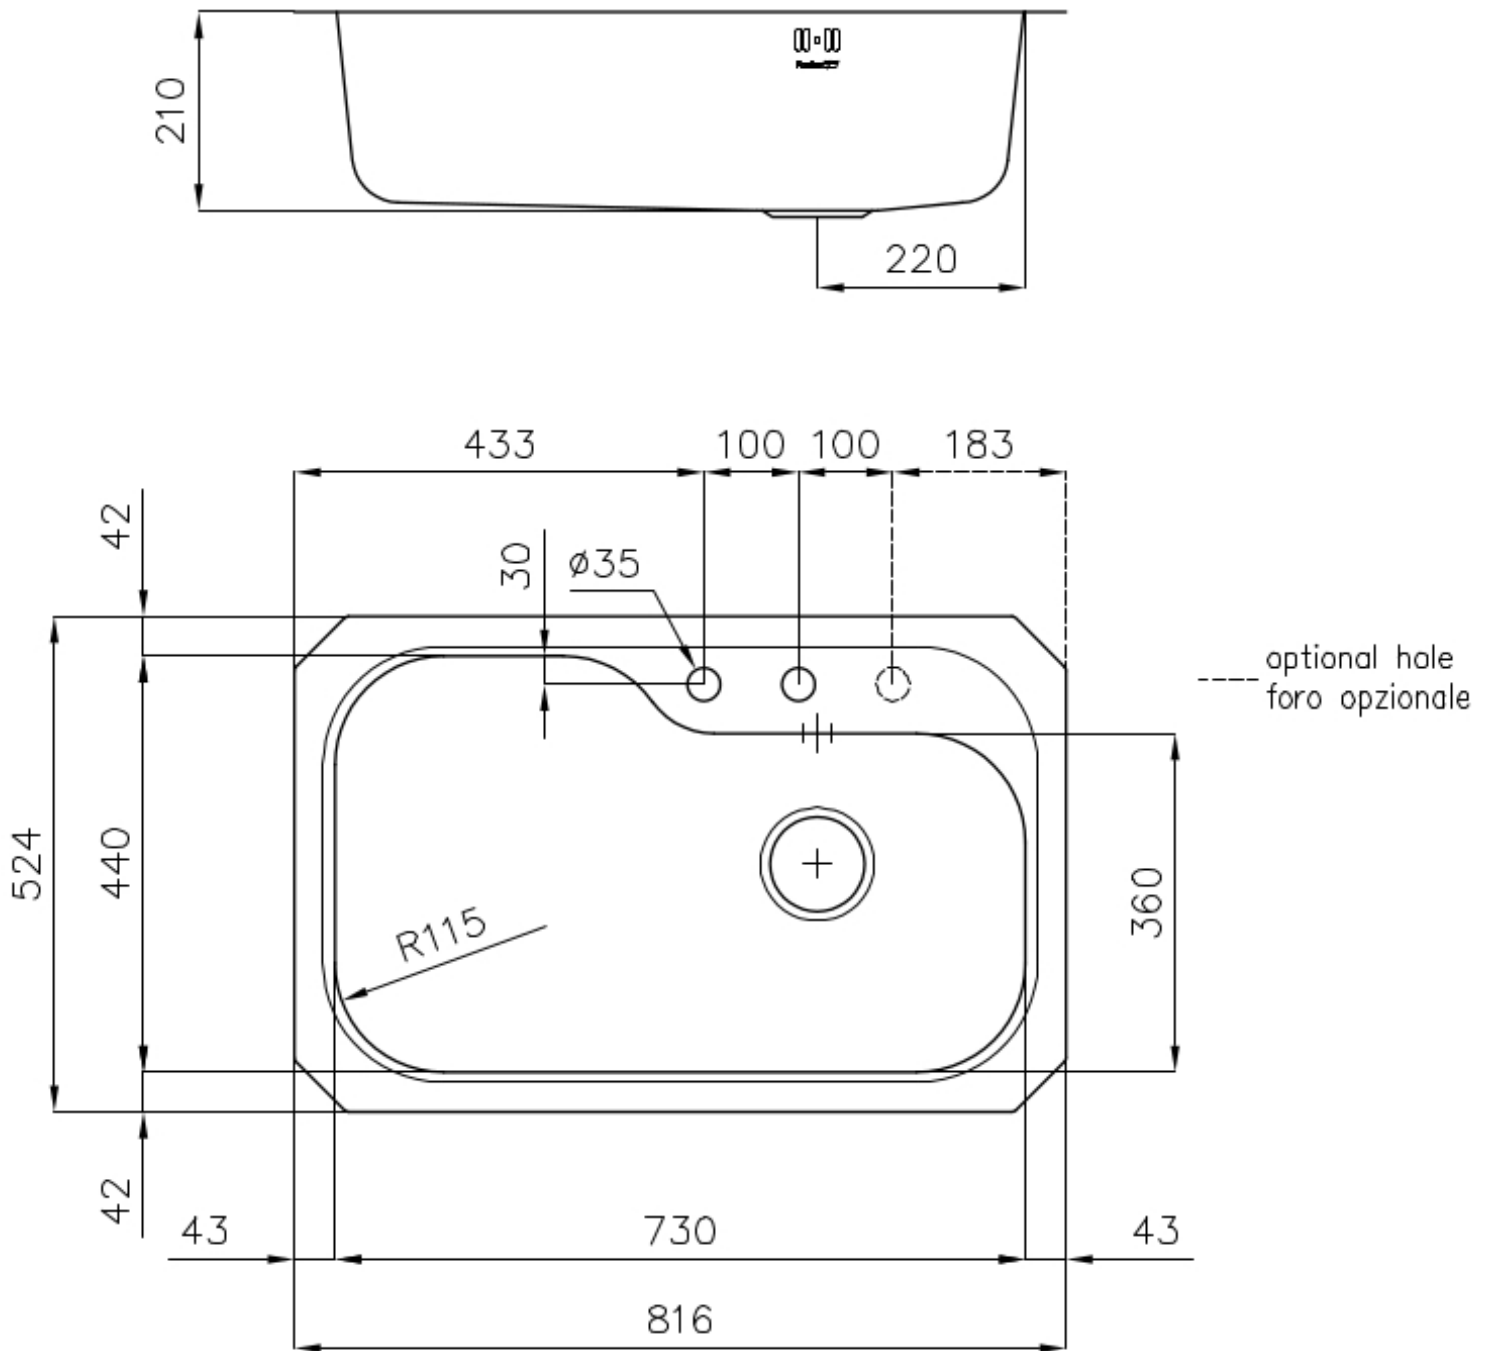

DOUBLE TROU MITIGEUR

Le grand espace robinets est déjà équipé de 2 trous de robinet en standard. Dans le deuxième trou, il est possible d'installer la télécommande de l'écoulement automatique ou, en alternative, un distributeur de savon pratique.

Brossée Foster

Base

80 cm

Dimensions

816x524 mm

Équipement standard

Crochets de fixation, joint, vidange, trop-plein et siphon, Emballage en boîte

Trous mitigeur

2 trous en standard - 3ème trou sur demande

Trou d'encastrement

Voir fiche technique

Égouttoir

Non

Largeur

82 cm

Mesure cuve

730 x 440 mm

Numéro cuves

1 cuve

Vidange

Vidange avec contrôle automatique des relations publiques

DESSINS TECHNIQUES

GALERIE

FOURNI