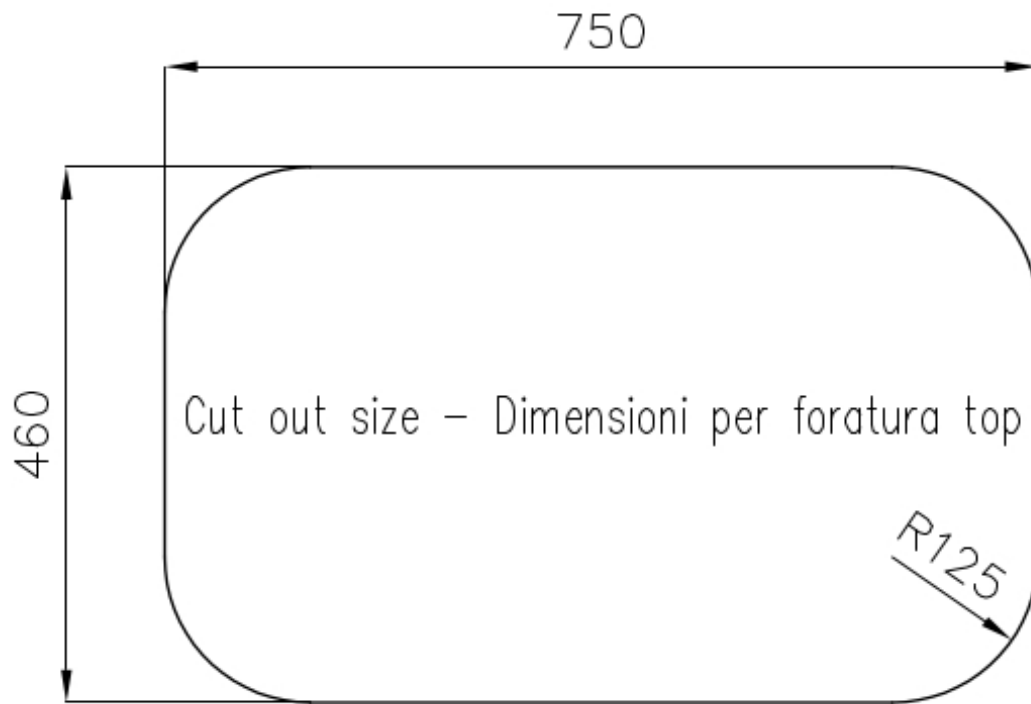

Brossée Foster

Base

80 cm

Dimensions

816x524 mm

Équipement standard

Crochets de fixation, joint, vidange, trop-plein et siphon, Emballage en boîte

Trous mitigeur

2 trous en standard - 3ème trou sur demande

Trou d'encastrement

Voir fiche technique

Égouttoir

Non

Largeur

82 cm

Mesure cuve

730 x 440 mm

Numéro cuves

1 cuve

Vidange

Vidange avec contrôle automatique des relations publiques

DESSINS TECHNIQUES

GALERIE

FOURNI